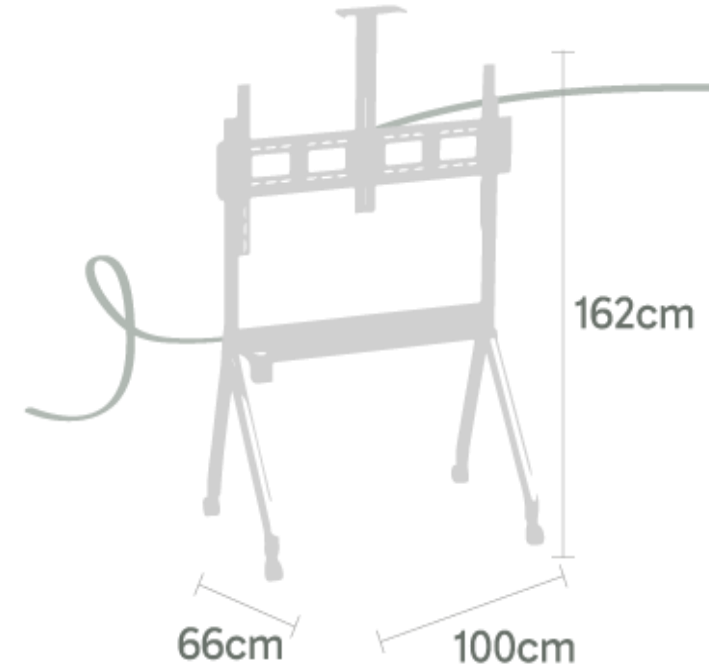

PEDESTAL MÓVIL PARA PANTALLA INTELIGENTE ALL IN ONE PLUS ALFRA®

La pantalla se vende por separado
Soporte para 55", 65", 75" y 86"
Contiene porta accesorios.
Material: Metal